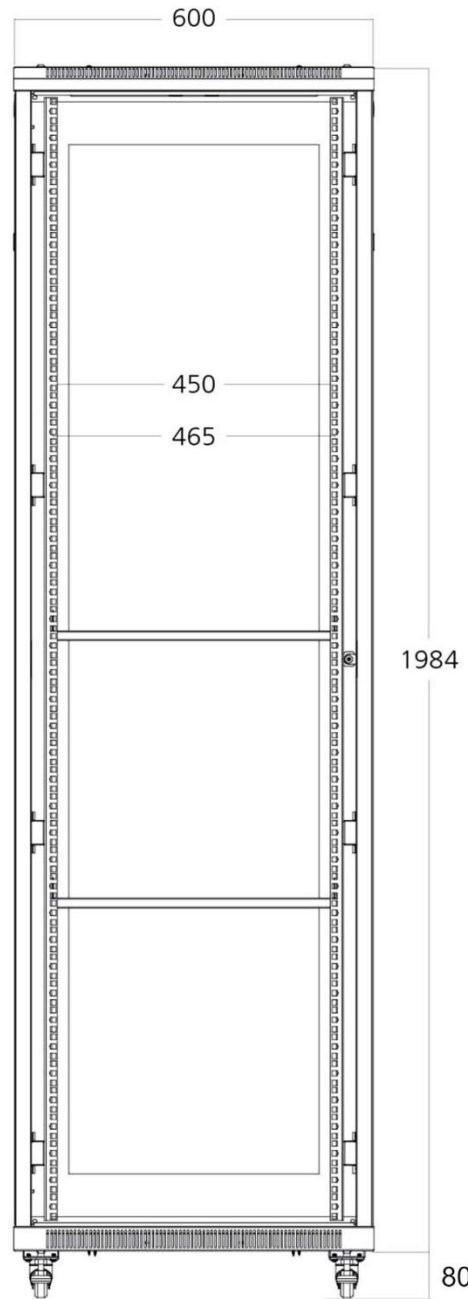

SAFE-2000S

유닛 42U
높이(H) 2043mm
깊이(D) 1000mm
너비(W) 600mm
바퀴(H) 80mm
무게(Kg) 108Kg
선반(WxD) 470mm(W) x 700mm(D)
전면도어 5T 안전강화유리 / 착탈식
후면도어 스틸 / 착탈식
측면판넬 스틸 / 착탈식
잠금장치 전면 / 후면 / 측면
체결방식 케이지너트
파워 PDU 10구 16A 4000W 2M
하중선반 2EA (허용하중 50Kg)
쿨링팬 2EA (최대4개/옵션) / 220V전용
바퀴 4EA (허용하중 800Kg, 이동하중 300Kg)

SAFE-2000S

top