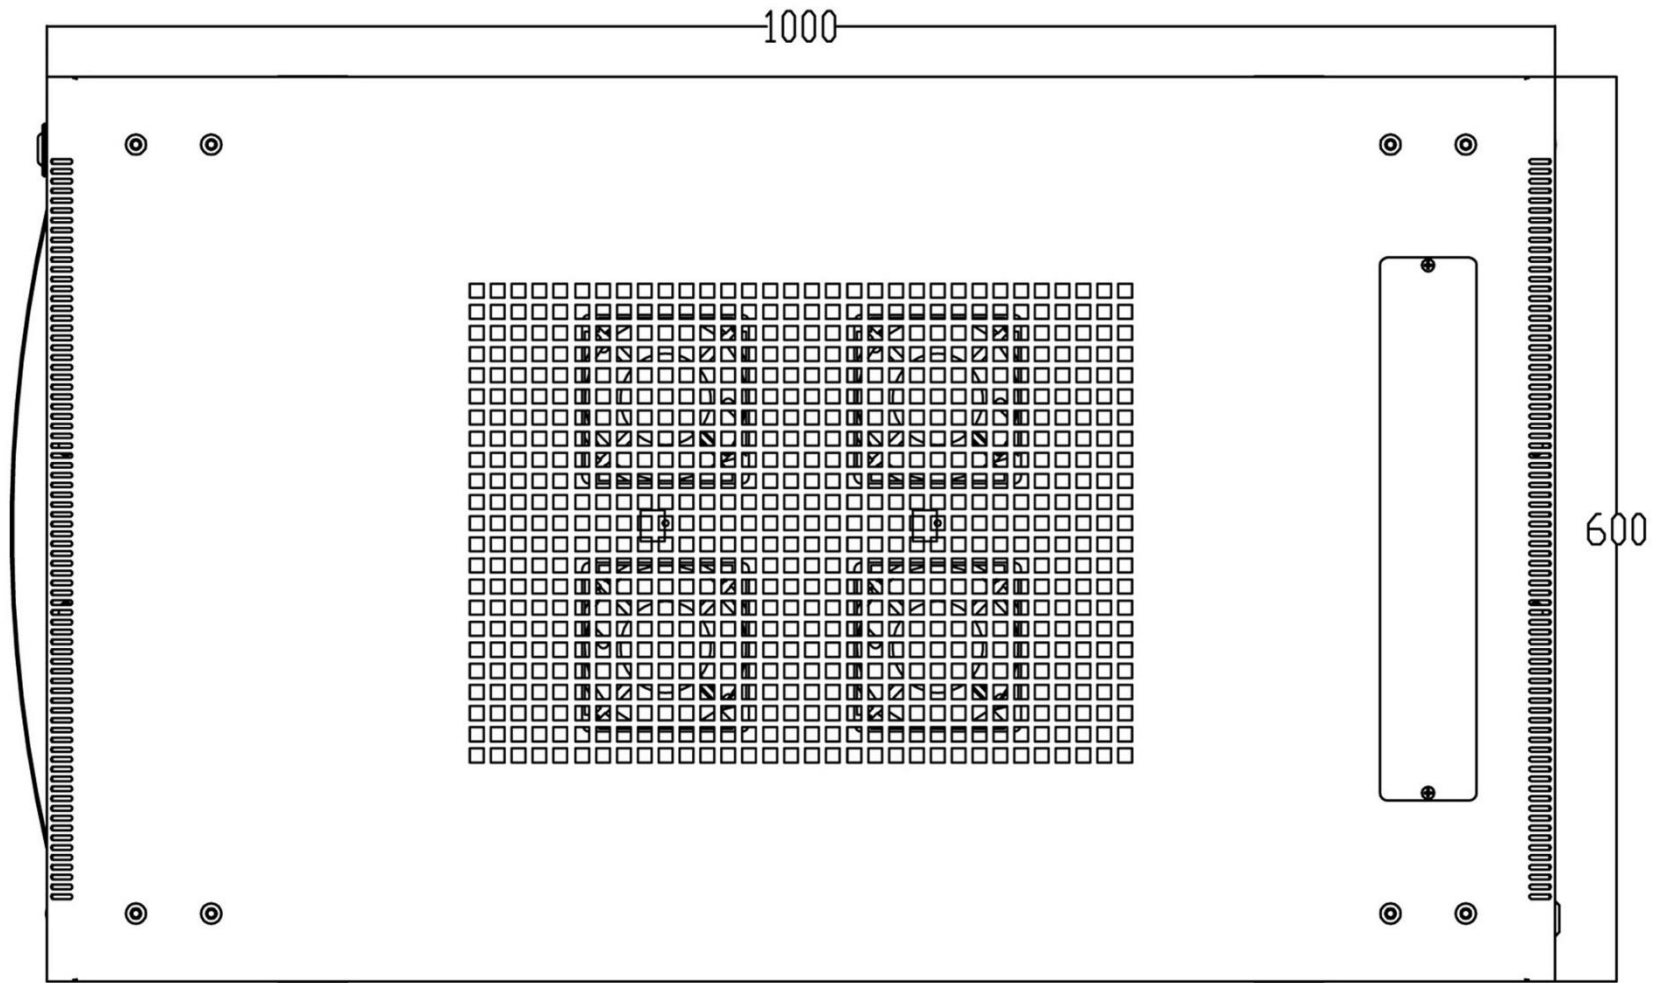

SAFE-2000S

유닛 42U
높이(H) 2043mm
깊이(D) 1000mm
너비(W) 600mm
바퀴(H) 80mm
무게(Kg) 108Kg
선반(WxD) 470mm(W) x 700mm(D)
전면도어 5T 안전강화유리 / 착탈식
후면도어 스틸 / 착탈식
측면판넬 스틸 / 착탈식
잠금장치 전면 / 후면 / 측면
체결방식 케이지너트
파워 PDU 10구 16A 4000W 2M
하중선반 2EA (허용하중 50Kg)
쿨링팬 2EA (최대4개/옵션) / 220V전용
바퀴 4EA (허용하중 800Kg, 이동하중 300Kg)

SAFE-2000S

top