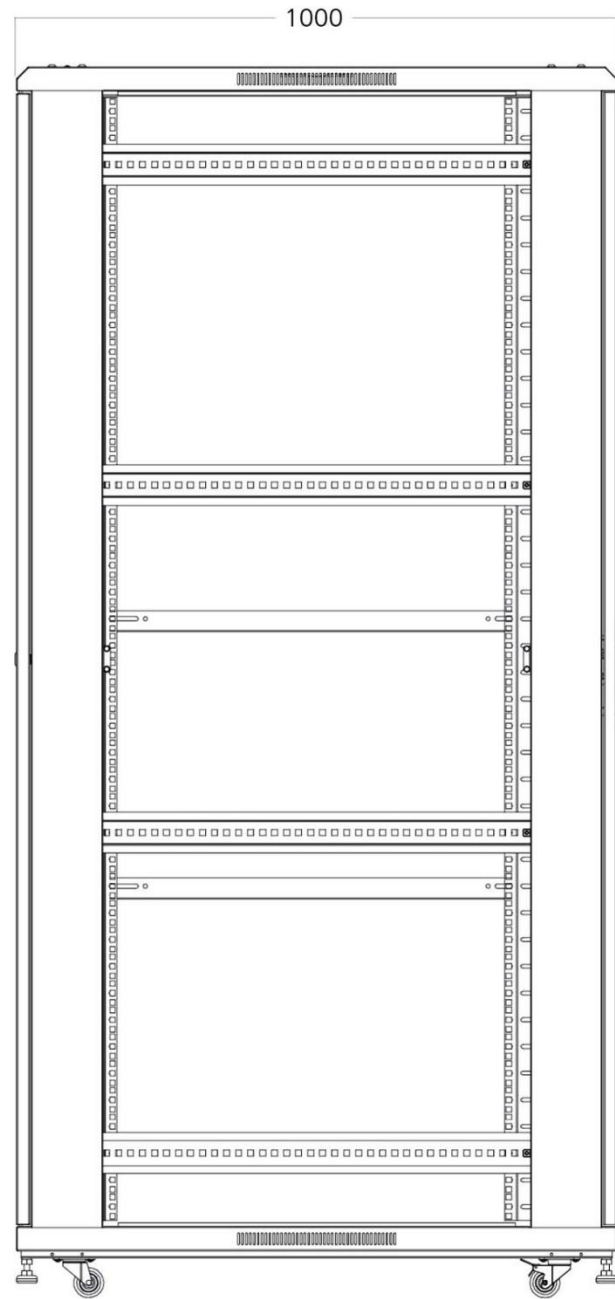

SAFE-2000S

유닛 42U
높이(H) 2043mm
깊이(D) 1000mm
너비(W) 600mm
바퀴(H) 80mm
무게(Kg) 108Kg
선반(WxD) 470mm(W) x 700mm(D)
전면도어 5T 안전강화유리 / 착탈식
후면도어 스틸 / 착탈식
측면판넬 스틸 / 착탈식
잠금장치 전면 / 후면 / 측면
체결방식 케이지너트
파워 PDU 10구 16A 4000W 2M
하중선반 2EA (허용하중 50Kg)
쿨링팬 2EA (최대4개/옵션) / 220V전용
바퀴 4EA (허용하중 800Kg, 이동하중 300Kg)

SAFE-2000S

top